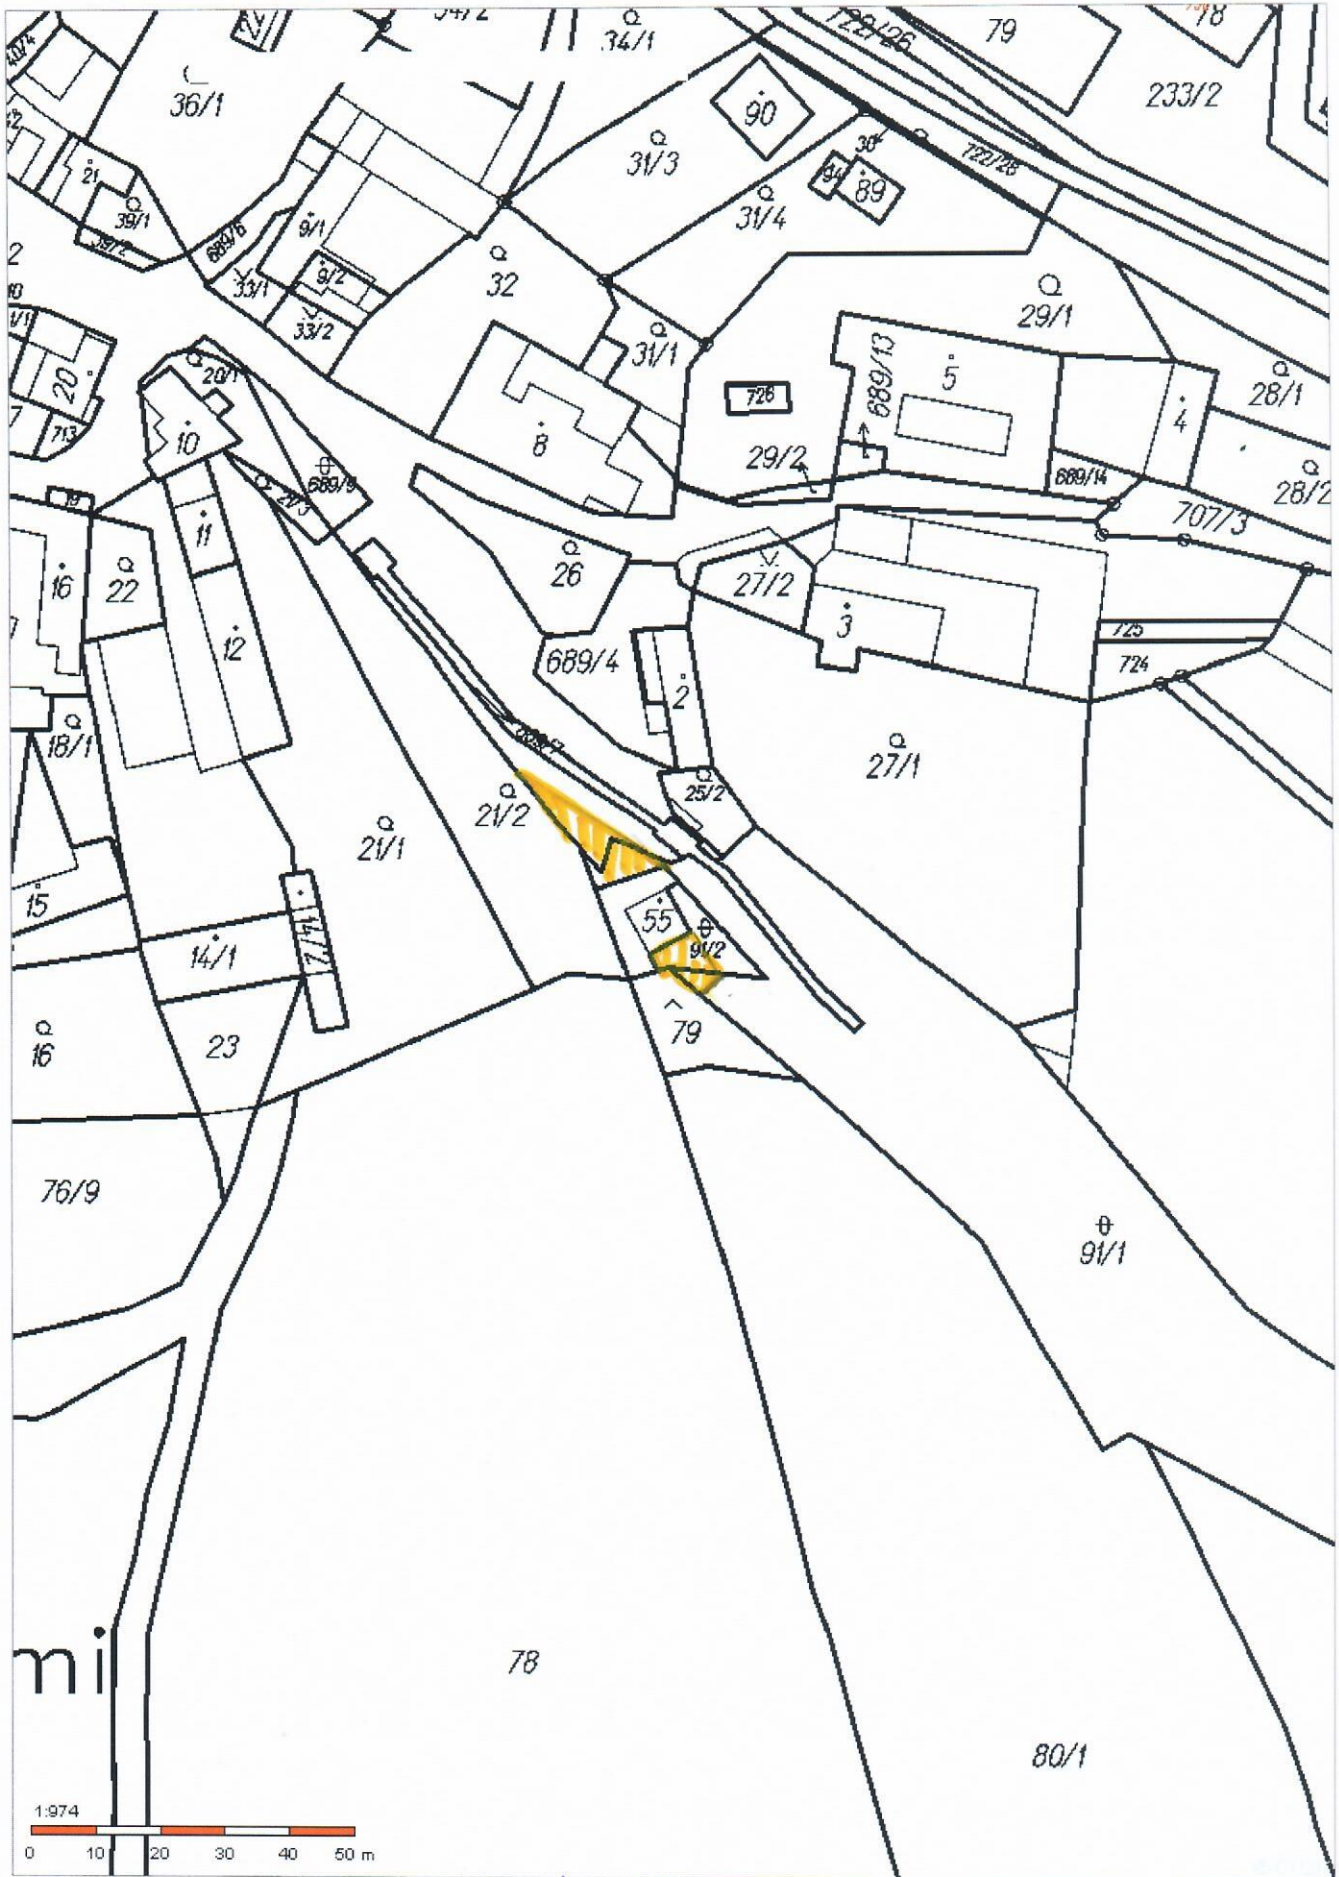

Obec Kunice zveřejňuje
podle § 39, odst. I., zákona č. 128/2000 Sb., o obcích (obecních zřízeních),
ve znění pozdějších předpisů,

ZÁMĚR PRONÁJMU POZEMKŮ

v katastrálním území Kunice 581852:

ČÁST PARCELY Č. 91/2 A ČÁST PARCELY Č. 689/1

DLE ZÁKRESU NA PŘILOŽENÉM PLÁNKU

Eva Jplušíková

Vyvěšeno: 10.6.2016

Sňato:

Zveřejněno dálkovým přístupem: 10.6.2016

K.ú. KUNICE